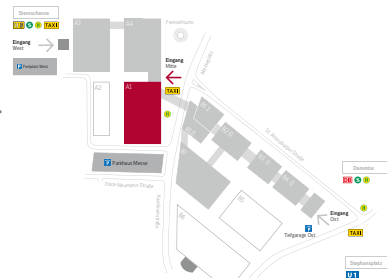

1.

QR-Code einscannen oder folgenden Link im Browser aufrufen: visitortickets.messefrankfurt.com und **nordstil** auswählen.

2.

Ticketcode eingeben:

3.

Speichern Sie Ihre Tickets auf Ihrem Handy oder drucken Sie diese Zuhause aus.

Parken Sie im Parkhaus "Messe". Über den Eingang "Mitte" erreichen Sie die Halle A1 – Sie finden uns auf Stand C74.

Parken: **Parkhaus "Messe"**
Eingang: **"Mitte"** Halle: **A1**
Navi: **Lagerstraße 1, 20357 Hamburg**